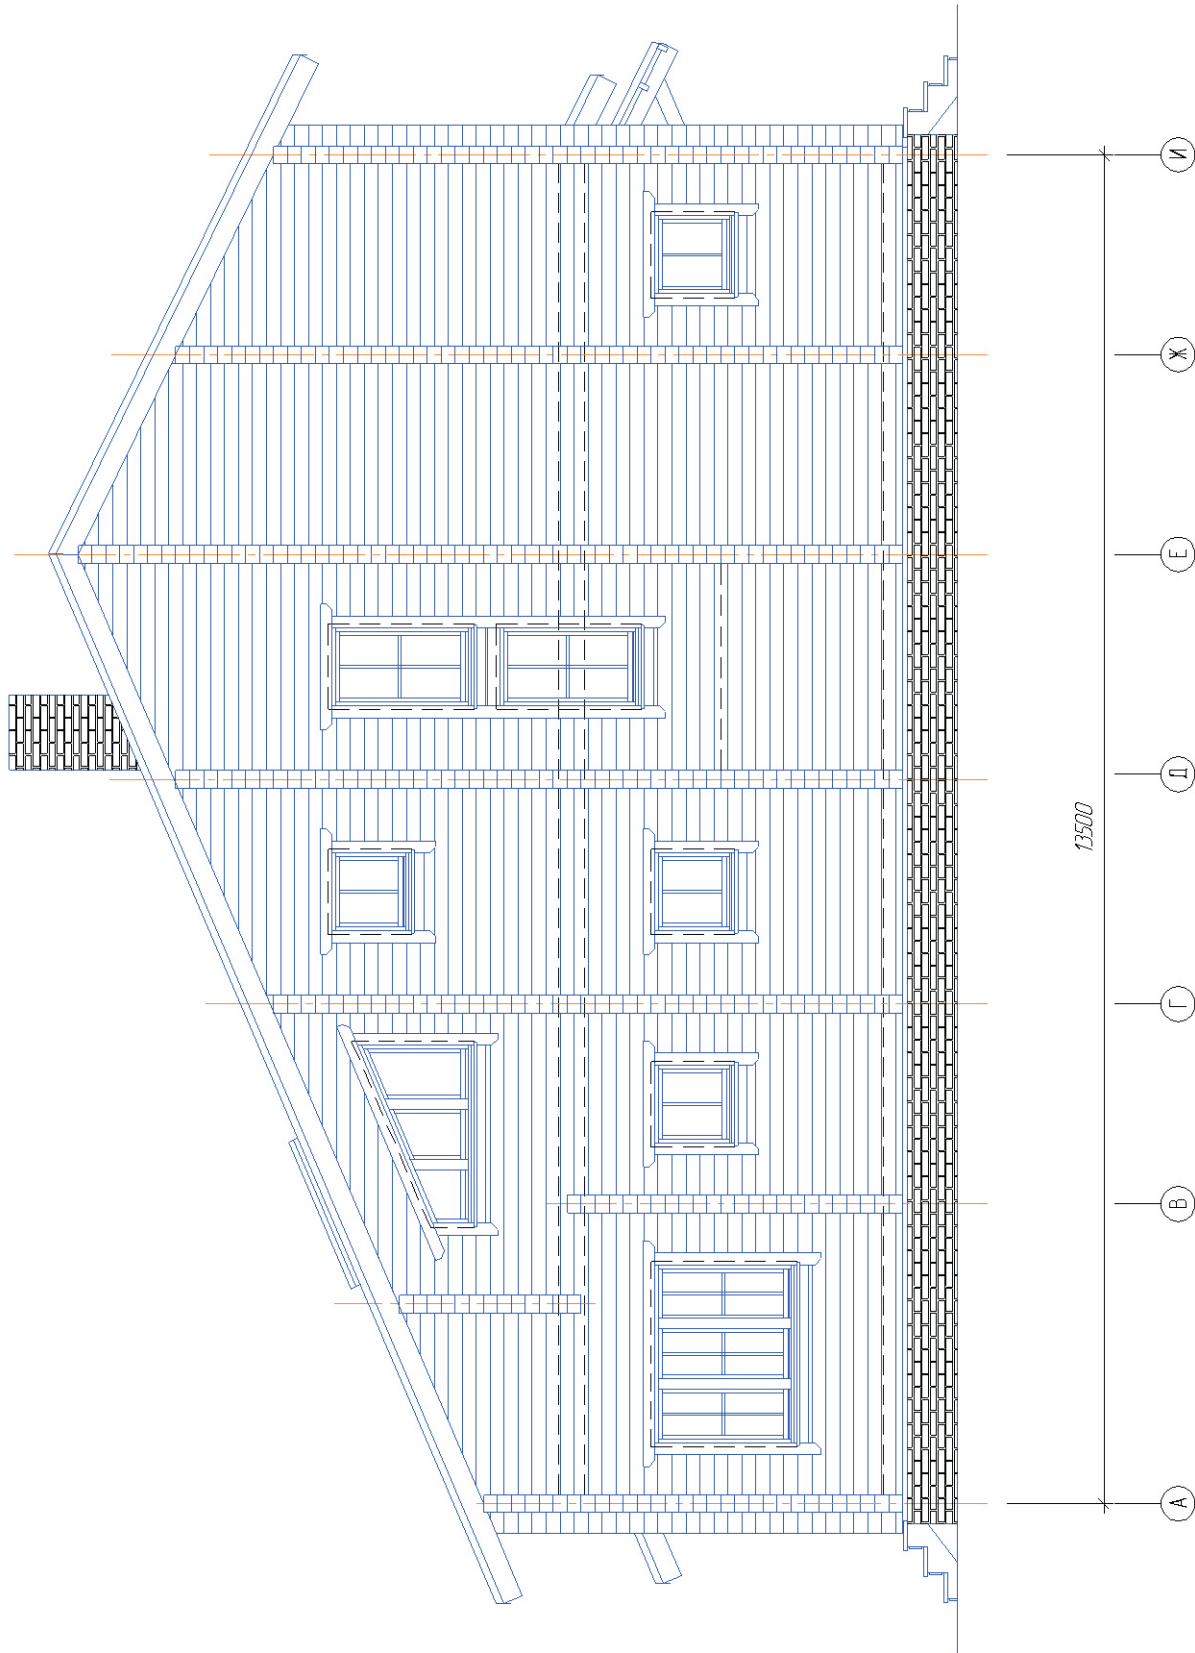

13500

А В Г Д Е Ж И

Имя	Колучи	Лист	№ док	Подп	Дата

Одщии буд. Фасад И-А

Лист

Инд. № подл.	Подп. и дата	Взам. инд. №

5000

- ①
- ②
- ③
- ③1
- ④
- ⑤
- ⑥
- ⑦

ИHD № подл.
 Подп. и дата
 Взам. ИHD №

Изд.	Корж.	Лист	№ док.	Подп.	Дата

Общий вид фасада А-И

Лист

№ п/п	Наименование	Размеры	Метр	S кв.м	Примечание
1	"Чаичка"	3,82x2,82	101	10,772	
2	Кухня/столовая	3,82x5,020	102	19,176	
3	Сантехническая	3,82x3,62	103	13,828	
4	Техническая	1,82x2,82	104	5,132	
5	Кладовая	1,82x2,82	105	5,132	
6	Гостиная	4,32x8,82	106	38,102	
7	Лестничная	2,07x2,82	107	5,837	
8	Прочечная	2,07x2,82	108	5,837	
9	Терраса	4,82x4,82	109	23,232	
10	Плывочная	4,82x1,82/3,02	110	15,142	+ шкафы
11	Кабинет	2,82x3,82	111	10,772	
12	Спальня	2,82x4,32	112	14,657	
13	Ванная	1,82x2,82	113	5,132	
	Общ. площадь 1 эт			172,701	
	Жилая площадь 1 эт			149,469	
	Общ. площадь дома			269,36	
	Жилая площадь дома			241	

Условные обозначения:

-  - стена из бруса
-  - каркасная стена
-  - отметка под-ти
-  - № помещения по экспликации
-  - марка оконного проема
-  - марка дверного проема
-  - тип пола

Инд. № подл. Подп. и дата
Взам. инд. №