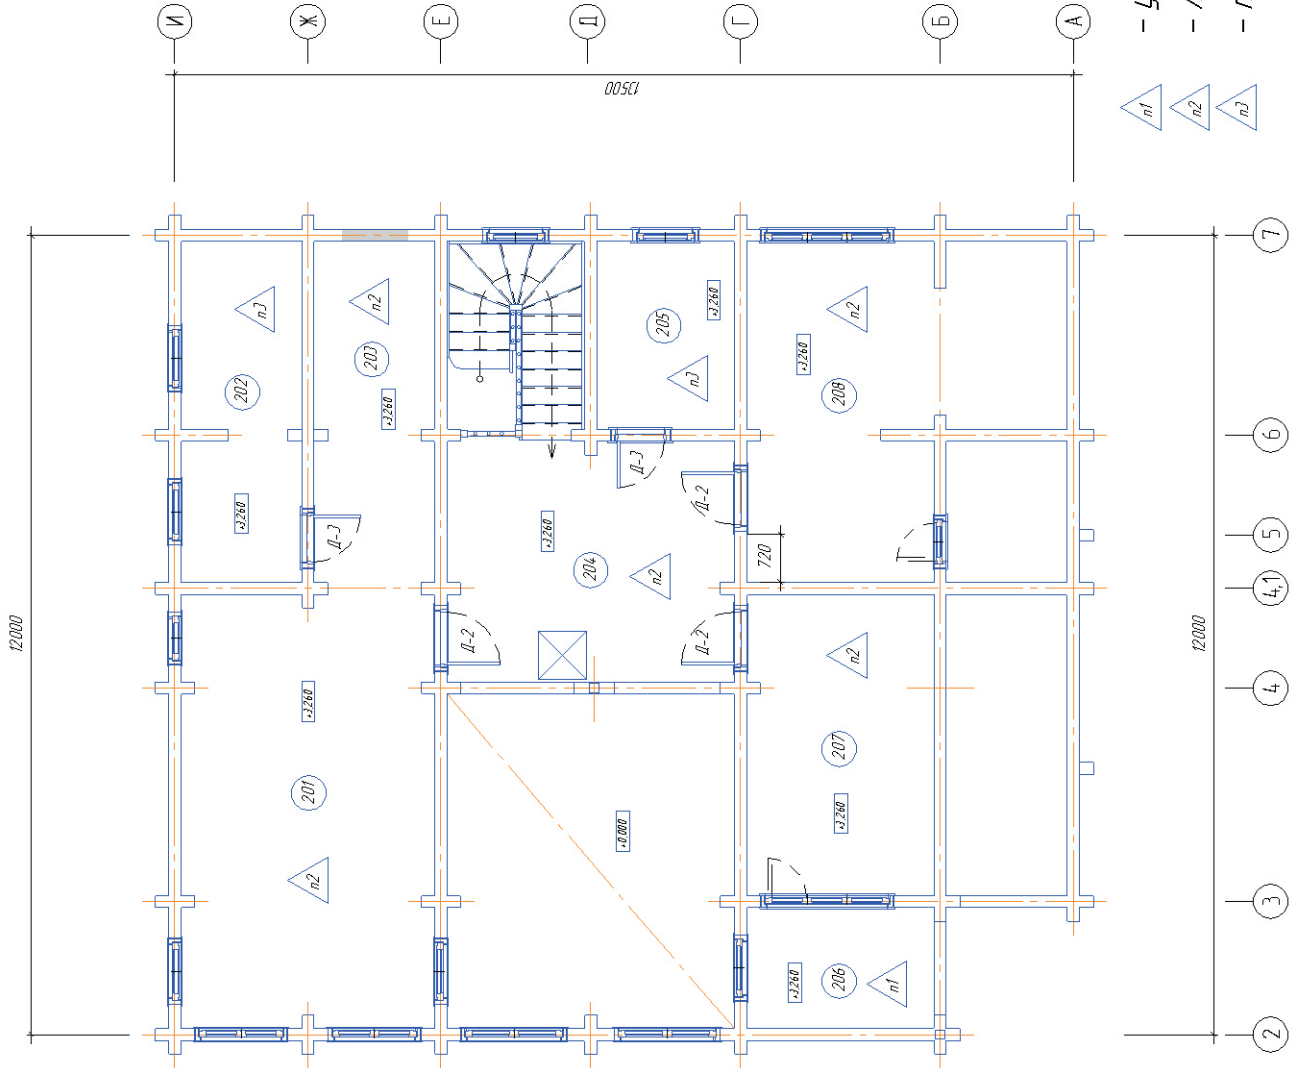

№/п	Наименование	Размеры	Метр	С п-дь	Примечание
1	Спальня 1	3,82x6,52/8,02	201	27,372	
2	Ванная 1	1,82x5,12	202	9,243	
3	Гардеробная	1,82x3,62	203	6,551	
4	Холл	4,32x3,62	204	15,598	
5	Ванная 2	2,07x2,82	205	5,837	
6	Балкон	2,82x1,82	206	5,132	
7	Кабинет	2,82x4,52	207	12,671	
8	Спальня 2	2,82/4,82x5,12	208	14,255	+5,35
		Общ. площадь		96,658	
		Жилая площадь		91,526	

- ▲ n1 - УЛУЧШЕННЫЙ ПОЛ;
- ▲ n2 - ЛАМИНАТ;
- ▲ n3 - ПЛИТКА

Инд. № подл. Подп. и дата Взам. инд. №

Изм. Колуч. Лист №дож. Подп. Дата
ПЛАН НА ОТМ. +3,26 (2ЭТ) Лист