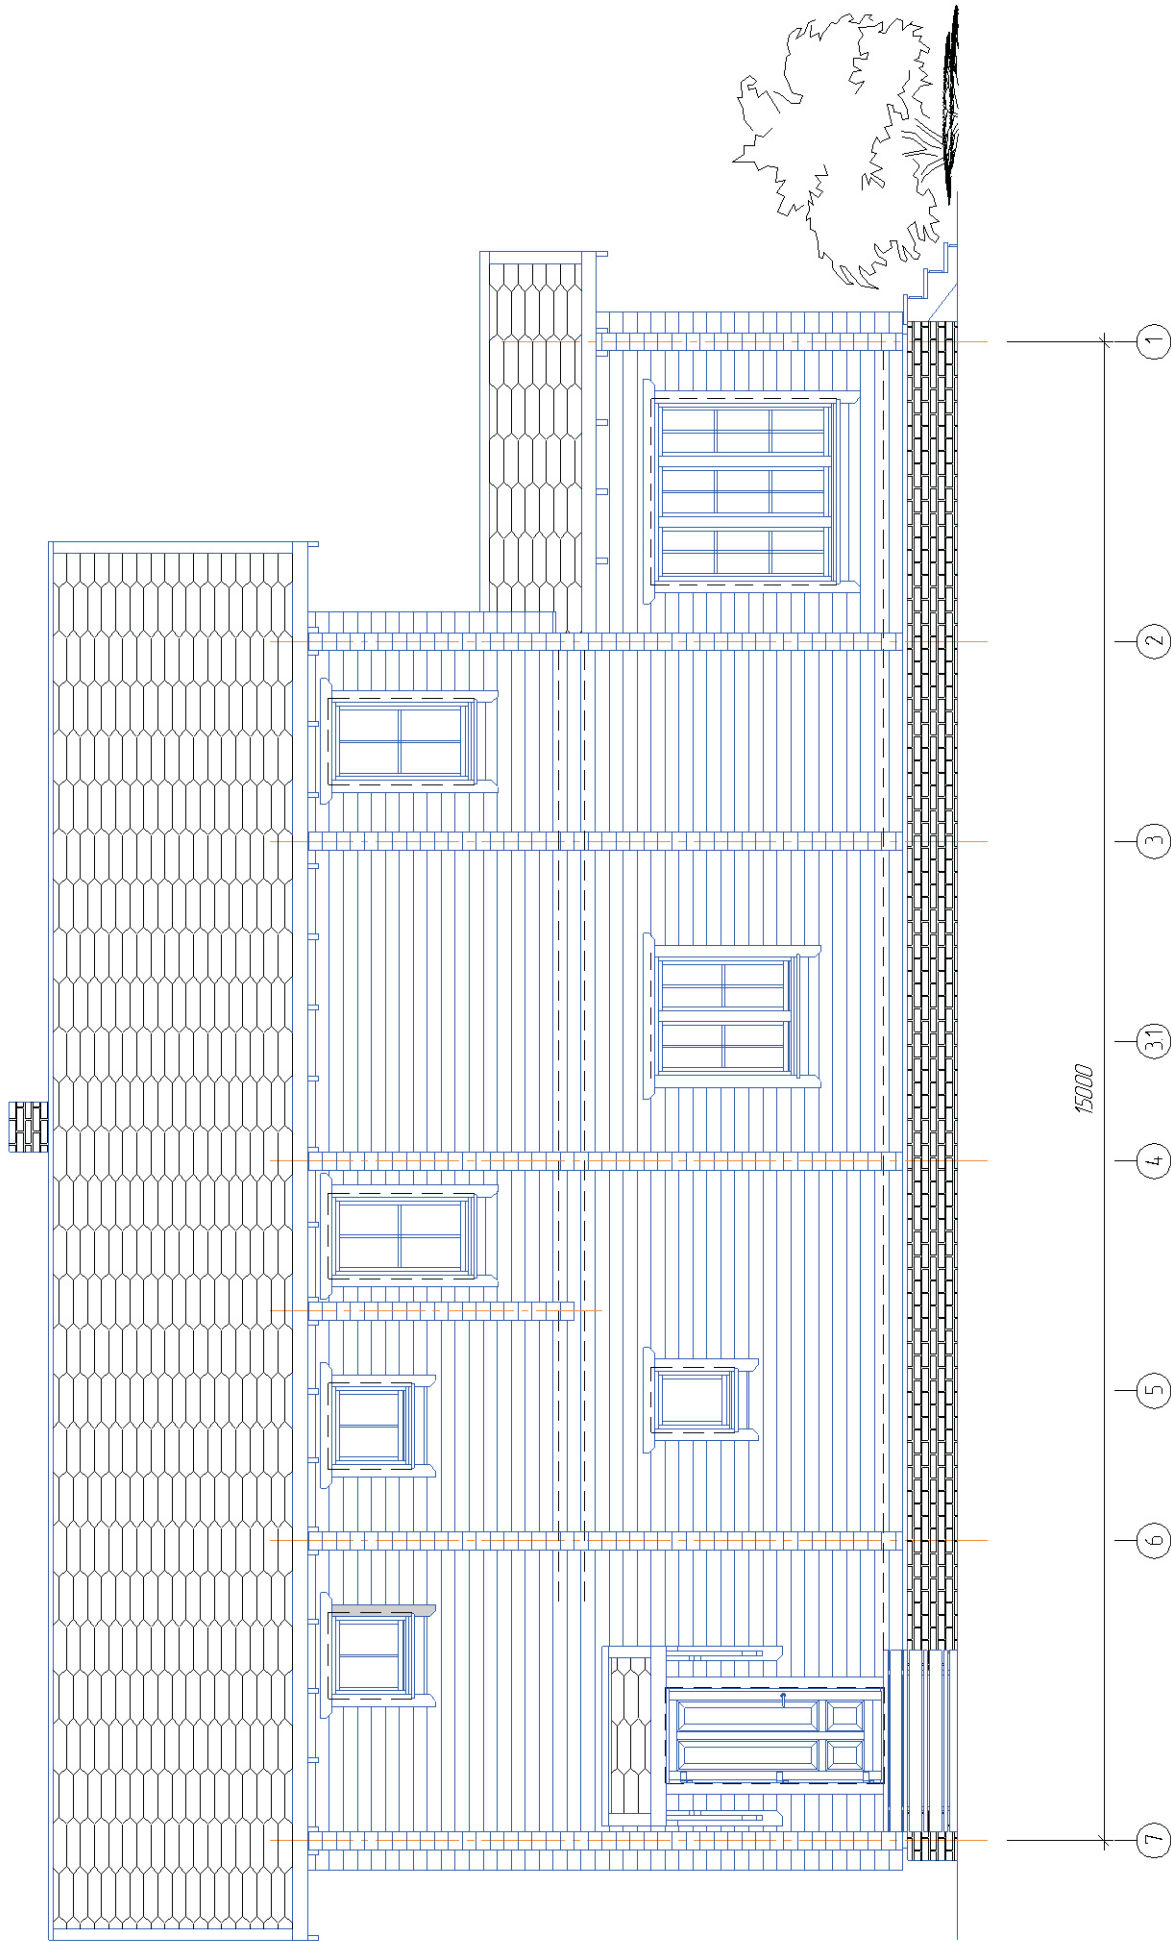

13500

А В Г Д Е Ж И

Имя	Колучи	Лист	№ док	Подп	Дата

Одщии буд. Фасад И-А

Лист

Инд. № подл.	Подп. и дата	Взам. инд. №

5000

- ①
- ②
- ③
- ③1
- ④
- ⑤
- ⑥
- ⑦

ИHD № подл. Подп. и дата
 Взам. ИHD №

Изд.	Копия	Лист	№ док.	Подп.	Дата

Общий вид. Фасад 1-7

Лист

Изд. № подл. Подп. и дата
 Взам. инд. №

Изм.	Колуч.	Лист	№док.	Подп.	Дата

Общий вид. Фасад 7-1

Лист

ИHD № подл.
 Подп. и дата
 Взам. ИHD №

Изд.	Корж.	Лист	№ док.	Подп.	Дата

Общий вид фасада А-И

Лист

№ п/п	Наименование	Размеры	Метр	S кв.м	Примечание
1	"Чаичка"	3,82x2,82	101	10,772	
2	Кухня/столовая	3,82x5,020	102	19,176	
3	Сантехническая	3,82x3,62	103	13,828	
4	Техническая	1,82x2,82	104	5,132	
5	Кладовая	1,82x2,82	105	5,132	
6	Гостиная	4,32x8,82	106	38,102	
7	Лестничная	2,07x2,82	107	5,837	
8	Прочечная	2,07x2,82	108	5,837	
9	Терраса	4,82x4,82	109	23,232	
10	Плывочная	4,82x1,82/3,02	110	15,142	+ шкафы
11	Кабинет	2,82x3,82	111	10,772	
12	Спальня	2,82x4,32	112	14,657	
13	Ванная	1,82x2,82	113	5,132	
	Общ. площадь 1 эт			172,701	
	Жилая площадь 1 эт			149,469	
	Общ. площадь дома			269,36	
	Жилая площадь дома			241	

Условные обозначения:

-  - стена из бруса
-  - каркасная стена
-  - отметка под-ти
-  - № помещения по экспликации
-  - марка оконного проема
-  - марка дверного проема
-  - тип пола

Инд. № подл. Подп. и дата
Взам. инд. №